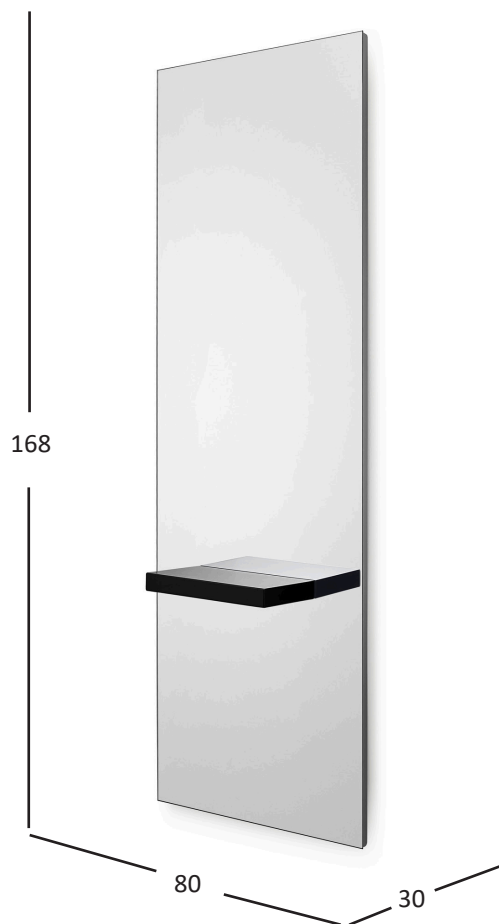

FIORDE

Ref: B16

- BANCADAS DE CORTE - STYLING UNITS -

ESTRUTURA INTERIOR/ INTERNAL STRUCTURE:

- Ferragens metálicas
- *Mettalic hardware*

ACABAMENTO EXTERIOR/ EXTERNAL FINISHING:

- Tampo em MDF lacado
- *Lacquered wood table desk*